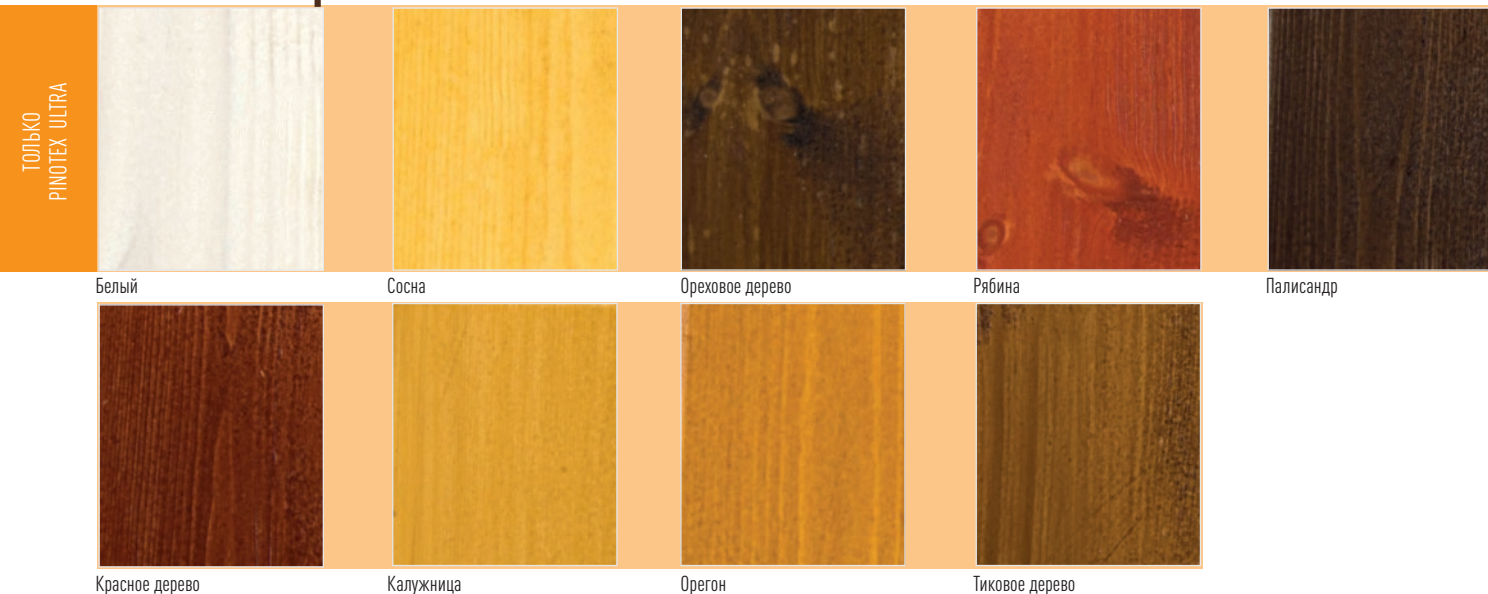

PINOTEX ULTRA / DOORS & WINDOWS

ГОТОВЫЕ ЦВЕТА